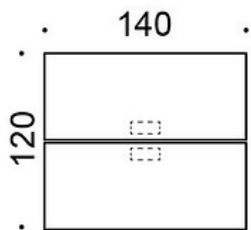

Frankie

Bänkbord med A-ben i metall

Design — Iiro Viljanen

Kontorsbordet Frankie Bench med ett A-format underrede, skapar ett starkt visuellt uttryck i rummet. Bordet passar som konferensbord, arbetsbord eller för grupparbete. Bordet finns i tre olika höjder (73 cm, 90 cm och 105 cm).

Möbelfakta

MATERIALBESKRIVNING:

Bordsskiva: ek, ask, betsad ask, vit eller ek laminat,
linoleum, matt laminat

Ben: vit eller Inspiring Colours

PRODUKTKOD:

823A73B = A-ben i metall, höjd 73 cm

823A90B = A-ben i metall, höjd 90 cm

823A105B = A-ben i metall, höjd 105 cm

TILLBEHÖR:

- Powerdot Mini laddare, svart eller vit
- Nomad Strip O3 laddare, svart, grön, röd eller grå
- Nomad Lamp O1, svart, grön, röd eller grå

Ritning:

823A73

823A90