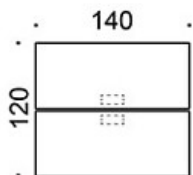

## Bänkbord med A-ben i metall

Design — Iiro Viljanen

---

Kontorsbordet Frankie Bench med ett A-format underrede, skapar ett starkt visuellt uttryck i rummet. Bordet passar som konferensbord, arbetsbord eller för grupparbete. Bordet finns i tre olika höjder (73 cm, 90 cm och 110 cm). Uttagsenheter och bordskontakter som tillbehör.

**823A110B(E)** = A-ben i metall, höjd 110 cm

E = ellutag

---

**TILLBEHÖR:**

Eluttag.

Ritning:

823A73

823A90