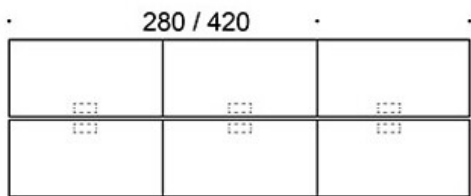

**823A110B(E)** = A-ben i metall, höjd 110 cm

E = ellutag

---

**TILLBEHÖR:**

Eluttag.

Ritning:

823A73

823A90