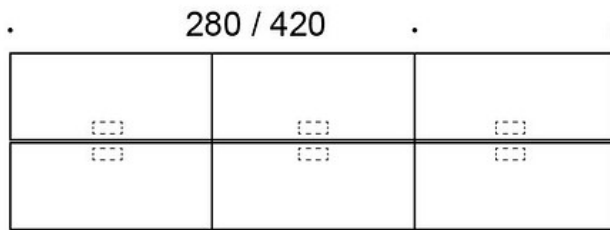

Ritning:

823A73