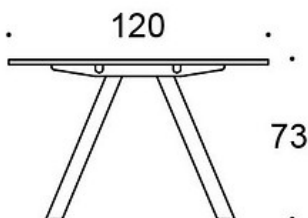

Frankie

Bänkbord med A-ben i metall

Design — Iiro Viljanen

Kontorsbordet Frankie Bench med ett A-format underrede, skapar ett starkt visuellt uttryck i rummet. Bordet passar som konferensbord, arbetsbord eller för grupparbete. Bordet finns i tre olika höjder (73 cm, 90 cm och 105 cm).

Möbelfakta

MATERIALBESKRIVNING:

Bordsskiva: ek, ask, betsad ask, vit eller ek laminat,
linoleum, matt laminat

Ben: vit eller Inspiring Colours

PRODUKTKOD:

823A73B = A-ben i metall, höjd 73 cm

823A90B = A-ben i metall, höjd 90 cm

823A105B = A-ben i metall, höjd 105 cm

TILLBEHÖR:

- Powerdot Mini laddare, svart eller vit
- Nomad Strip O3 laddare, svart, grön, röd eller grå
- Nomad Lamp O1, svart, grön, röd eller grå

Ritning:

823A73

823A90