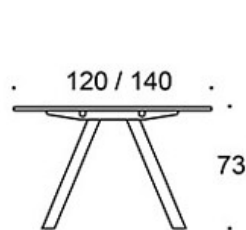

## Bänkbord med A-ben i metall

Design — Iiro Viljanen

---

Kontorsbordet Frankie Bench med ett A-format underrede, skapar ett starkt visuellt uttryck i rummet. Bordet passar som konferensbord, arbetsbord eller för grupparbete. Bordet finns i tre olika höjder (73 cm, 90 cm och 110 cm). Uttagsenheter och bordskontakter som tillbehör.

**823A110B(E)** = A-ben i metall, höjd 110 cm

E = ellutag

---

**TILLBEHÖR:**

Eluttag.

Ritning:

823A73

823A90