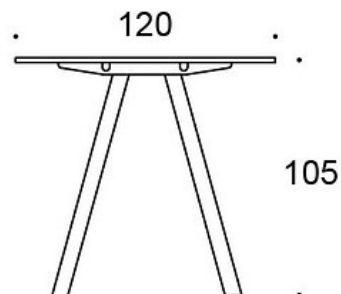

Frankie

Bänkbord med A-ben i metall

Design — Iiro Viljanen

Kontorsbordet Frankie Bench med ett A-format underrede, skapar ett starkt visuellt uttryck i rummet. Bordet passar som konferensbord, arbetsbord eller för grupparbete. Bordet finns i tre olika höjder (73 cm, 90 cm och 105 cm).

Möbelfakta

MATERIALBESKRIVNING:

Bordsskiva: ek, ask, betsad ask, vit eller ek laminat,
linoleum, matt laminat

Ben: vit eller Inspiring Colours

PRODUKTKOD:

823A73B = A-ben i metall, höjd 73 cm

823A90B = A-ben i metall, höjd 90 cm

823A105B = A-ben i metall, höjd 105 cm

TILLBEHÖR:

- Powerdot Mini laddare, svart eller vit
- Nomad Strip O3 laddare, svart, grön, röd eller grå
- Nomad Lamp O1, svart, grön, röd eller grå

Ritning:

823A73

823A90