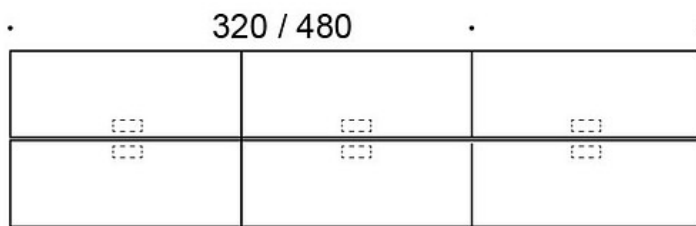

Ritning:

823A73