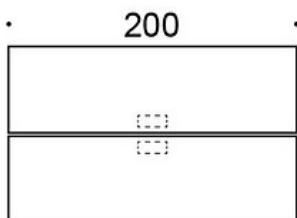

Ritning:

823A73