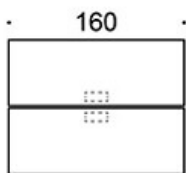

**823A110B(E)** = A-ben i metall, höjd 110 cm

E = ellutag

---

**TILLBEHÖR:**

Eluttag.

Ritning:

823A73

823A90