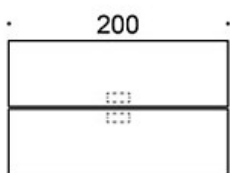

**823A110B(E)** = A-ben i metall, höjd 110 cm

E = ellutag

---

**TILLBEHÖR:**

Eluttag.

Ritning:

823A73

823A90