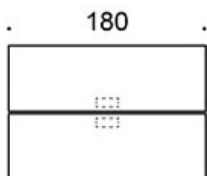

**823A110B(E)** = A-ben i metall, höjd 110 cm

E = ellutag

---

**TILLBEHÖR:**

Eluttag.

Ritning:

823A73

823A90