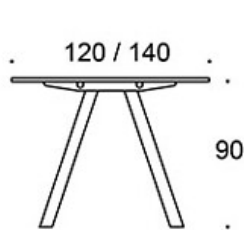

## Bänkbord med A-ben i metall

Design — Iiro Viljanen

---

Kontorsbordet Frankie Bench med ett A-format underrede, skapar ett starkt visuellt uttryck i rummet. Bordet passar som konferensbord, arbetsbord eller för grupparbete. Bordet finns i tre olika höjder (73 cm, 90 cm och 110 cm). Uttagsenheter och bordskontakter som tillbehör.

**823A110B(E)** = A-ben i metall, höjd 110 cm

E = ellutag

---

**TILLBEHÖR:**

Eluttag.

Ritning:

823A73

823A90