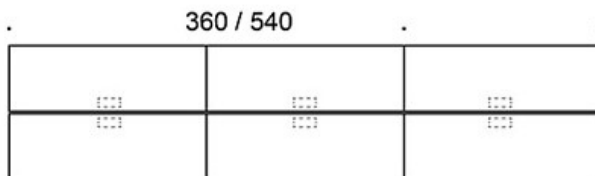

**823A110B(E)** = A-ben i metall, höjd 110 cm

E = ellutag

---

**TILLBEHÖR:**

Eluttag.

Ritning:

823A73

823A90