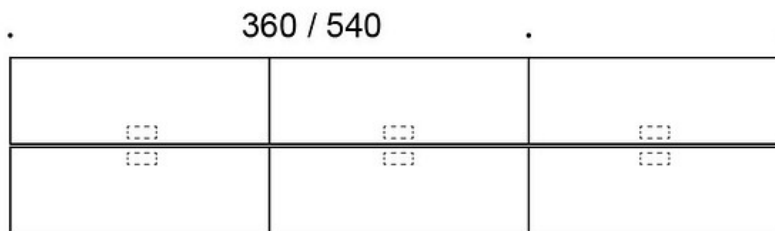

Frankie

Bänkbord med A-ben i metall

Design — Iiro Viljanen

Kontorsbordet Frankie Bench med ett A-format underrede, skapar ett starkt visuellt uttryck i rummet. Bordet passar som konferensbord, arbetsbord eller för grupparbete. Bordet finns i tre olika höjder (73 cm, 90 cm och 105 cm).

Möbelfakta

MATERIALBESKRIVNING:

Bordsskiva: ek, ask, betsad ask, vit eller ek laminat,
linoleum, matt laminat

Ben: vit eller Inspiring Colours

PRODUKTKOD:

823A73B = A-ben i metall, höjd 73 cm

823A90B = A-ben i metall, höjd 90 cm

823A105B = A-ben i metall, höjd 105 cm

TILLBEHÖR:

- Powerdot Mini laddare, svart eller vit
- Nomad Strip O3 laddare, svart, grön, röd eller grå
- Nomad Lamp O1, svart, grön, röd eller grå

Ritning:

823A73

823A90