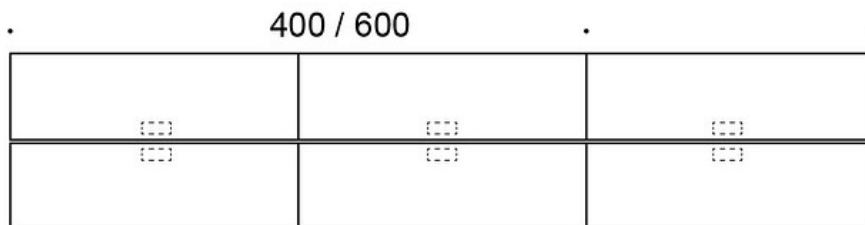

Frankie

Bänkbord med A-ben i metall

Design — Iiro Viljanen

Kontorsbordet Frankie Bench med ett A-format underrede, skapar ett starkt visuellt uttryck i rummet. Bordet passar som konferensbord, arbetsbord eller för grupparbete. Bordet finns i tre olika höjder (73 cm, 90 cm och 105 cm).

Möbelfakta

MATERIALBESKRIVNING:

Bordsskiva: ek, ask, betsad ask, vit eller ek laminat,
linoleum, matt laminat

Ben: vit eller Inspiring Colours

PRODUKTKOD:

823A73B = A-ben i metall, höjd 73 cm

823A90B = A-ben i metall, höjd 90 cm

823A105B = A-ben i metall, höjd 105 cm

TILLBEHÖR:

- Powerdot Mini laddare, svart eller vit
- Nomad Strip O3 laddare, svart, grön, röd eller grå
- Nomad Lamp O1, svart, grön, röd eller grå

Ritning:

823A73

823A90