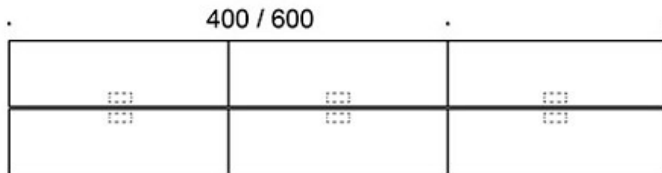

**823A110B(E)** = A-ben i metall, höjd 110 cm

E = ellutag

---

**TILLBEHÖR:**

Eluttag.

Ritning:

823A73

823A90