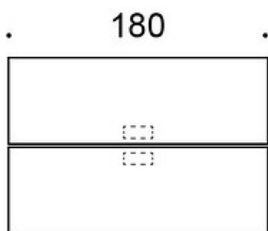

Frankie

Bänkbord med A-ben i metall

Design — Iiro Viljanen

Kontorsbordet Frankie Bench med ett A-format underrede, skapar ett starkt visuellt uttryck i rummet. Bordet passar som konferensbord, arbetsbord eller för grupparbete. Bordet finns i tre olika höjder (73 cm, 90 cm och 105 cm).

Möbelfakta

MATERIALBESKRIVNING:

Bordsskiva: ek, ask, betsad ask, vit eller ek laminat,
linoleum, matt laminat

Ben: vit eller Inspiring Colours

PRODUKTKOD:

823A73B = A-ben i metall, höjd 73 cm

823A90B = A-ben i metall, höjd 90 cm

823A105B = A-ben i metall, höjd 105 cm

TILLBEHÖR:

- Powerdot Mini laddare, svart eller vit
- Nomad Strip O3 laddare, svart, grön, röd eller grå
- Nomad Lamp O1, svart, grön, röd eller grå

Ritning:

823A73

823A90