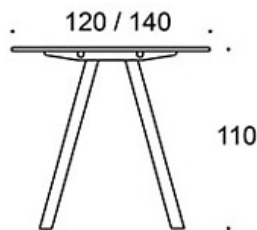

## Bänkbord med A-ben i metall

Design — Iiro Viljanen

---

Kontorsbordet Frankie Bench med ett A-format underrede, skapar ett starkt visuellt uttryck i rummet. Bordet passar som konferensbord, arbetsbord eller för grupparbete. Bordet finns i tre olika höjder (73 cm, 90 cm och 110 cm). Uttagsenheter och bordskontakter som tillbehör.

**823A110B(E)** = A-ben i metall, höjd 110 cm

E = ellutag

---

**TILLBEHÖR:**

Eluttag.

Ritning:

823A73

823A90