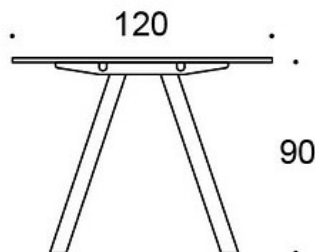

Frankie

Bänkbord med A-ben i metall

Design — Iiro Viljanen

Kontorsbordet Frankie Bench med ett A-format underrede, skapar ett starkt visuellt uttryck i rummet. Bordet passar som konferensbord, arbetsbord eller för grupparbete. Bordet finns i tre olika höjder (73 cm, 90 cm och 105 cm).

Möbelfakta

MATERIALBESKRIVNING:

Bordsskiva: ek, ask, betsad ask, vit eller ek laminat,
linoleum, matt laminat

Ben: vit eller Inspiring Colours

PRODUKTKOD:

823A73B = A-ben i metall, höjd 73 cm

823A90B = A-ben i metall, höjd 90 cm

823A105B = A-ben i metall, höjd 105 cm

TILLBEHÖR:

- Powerdot Mini laddare, svart eller vit
- Nomad Strip O3 laddare, svart, grön, röd eller grå
- Nomad Lamp O1, svart, grön, röd eller grå

Ritning:

823A73

823A90