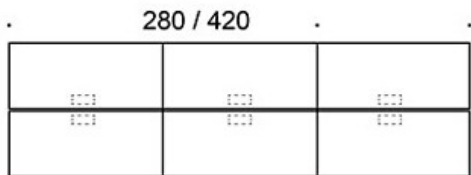

**823A110B(E)** = A-ben i metall, höjd 110 cm

E = ellutag

---

**TILLBEHÖR:**

Eluttag.

Ritning:

823A73

823A90