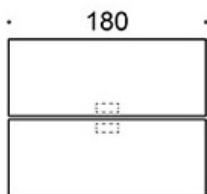

**823A110B(E)** = A-ben i metall, höjd 110 cm

E = ellutag

---

**TILLBEHÖR:**

Eluttag.

Ritning:

823A73

823A90