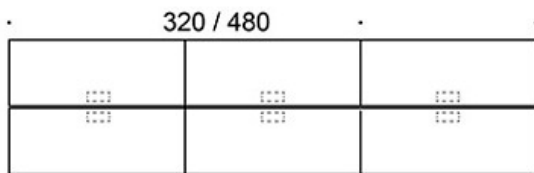

**823A110B(E)** = A-ben i metall, höjd 110 cm

E = ellutag

---

**TILLBEHÖR:**

Eluttag.

Ritning:

823A73

823A90