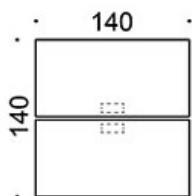

## Bänkbord med A-ben i metall

Design — Iiro Viljanen

---

Kontorsbordet Frankie Bench med ett A-format underrede, skapar ett starkt visuellt uttryck i rummet. Bordet passar som konferensbord, arbetsbord eller för grupparbete. Bordet finns i tre olika höjder (73 cm, 90 cm och 110 cm). Uttagsenheter och bordskontakter som tillbehör.

**823A110B(E)** = A-ben i metall, höjd 110 cm

E = ellutag

---

**TILLBEHÖR:**

Eluttag.

Ritning:

823A73

823A90