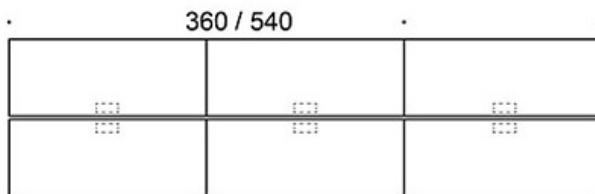

**823A110B(E)** = A-ben i metall, höjd 110 cm

E = ellutag

---

**TILLBEHÖR:**

Eluttag.

Ritning:

823A73

823A90