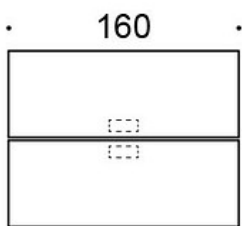

Ritning:

823A73